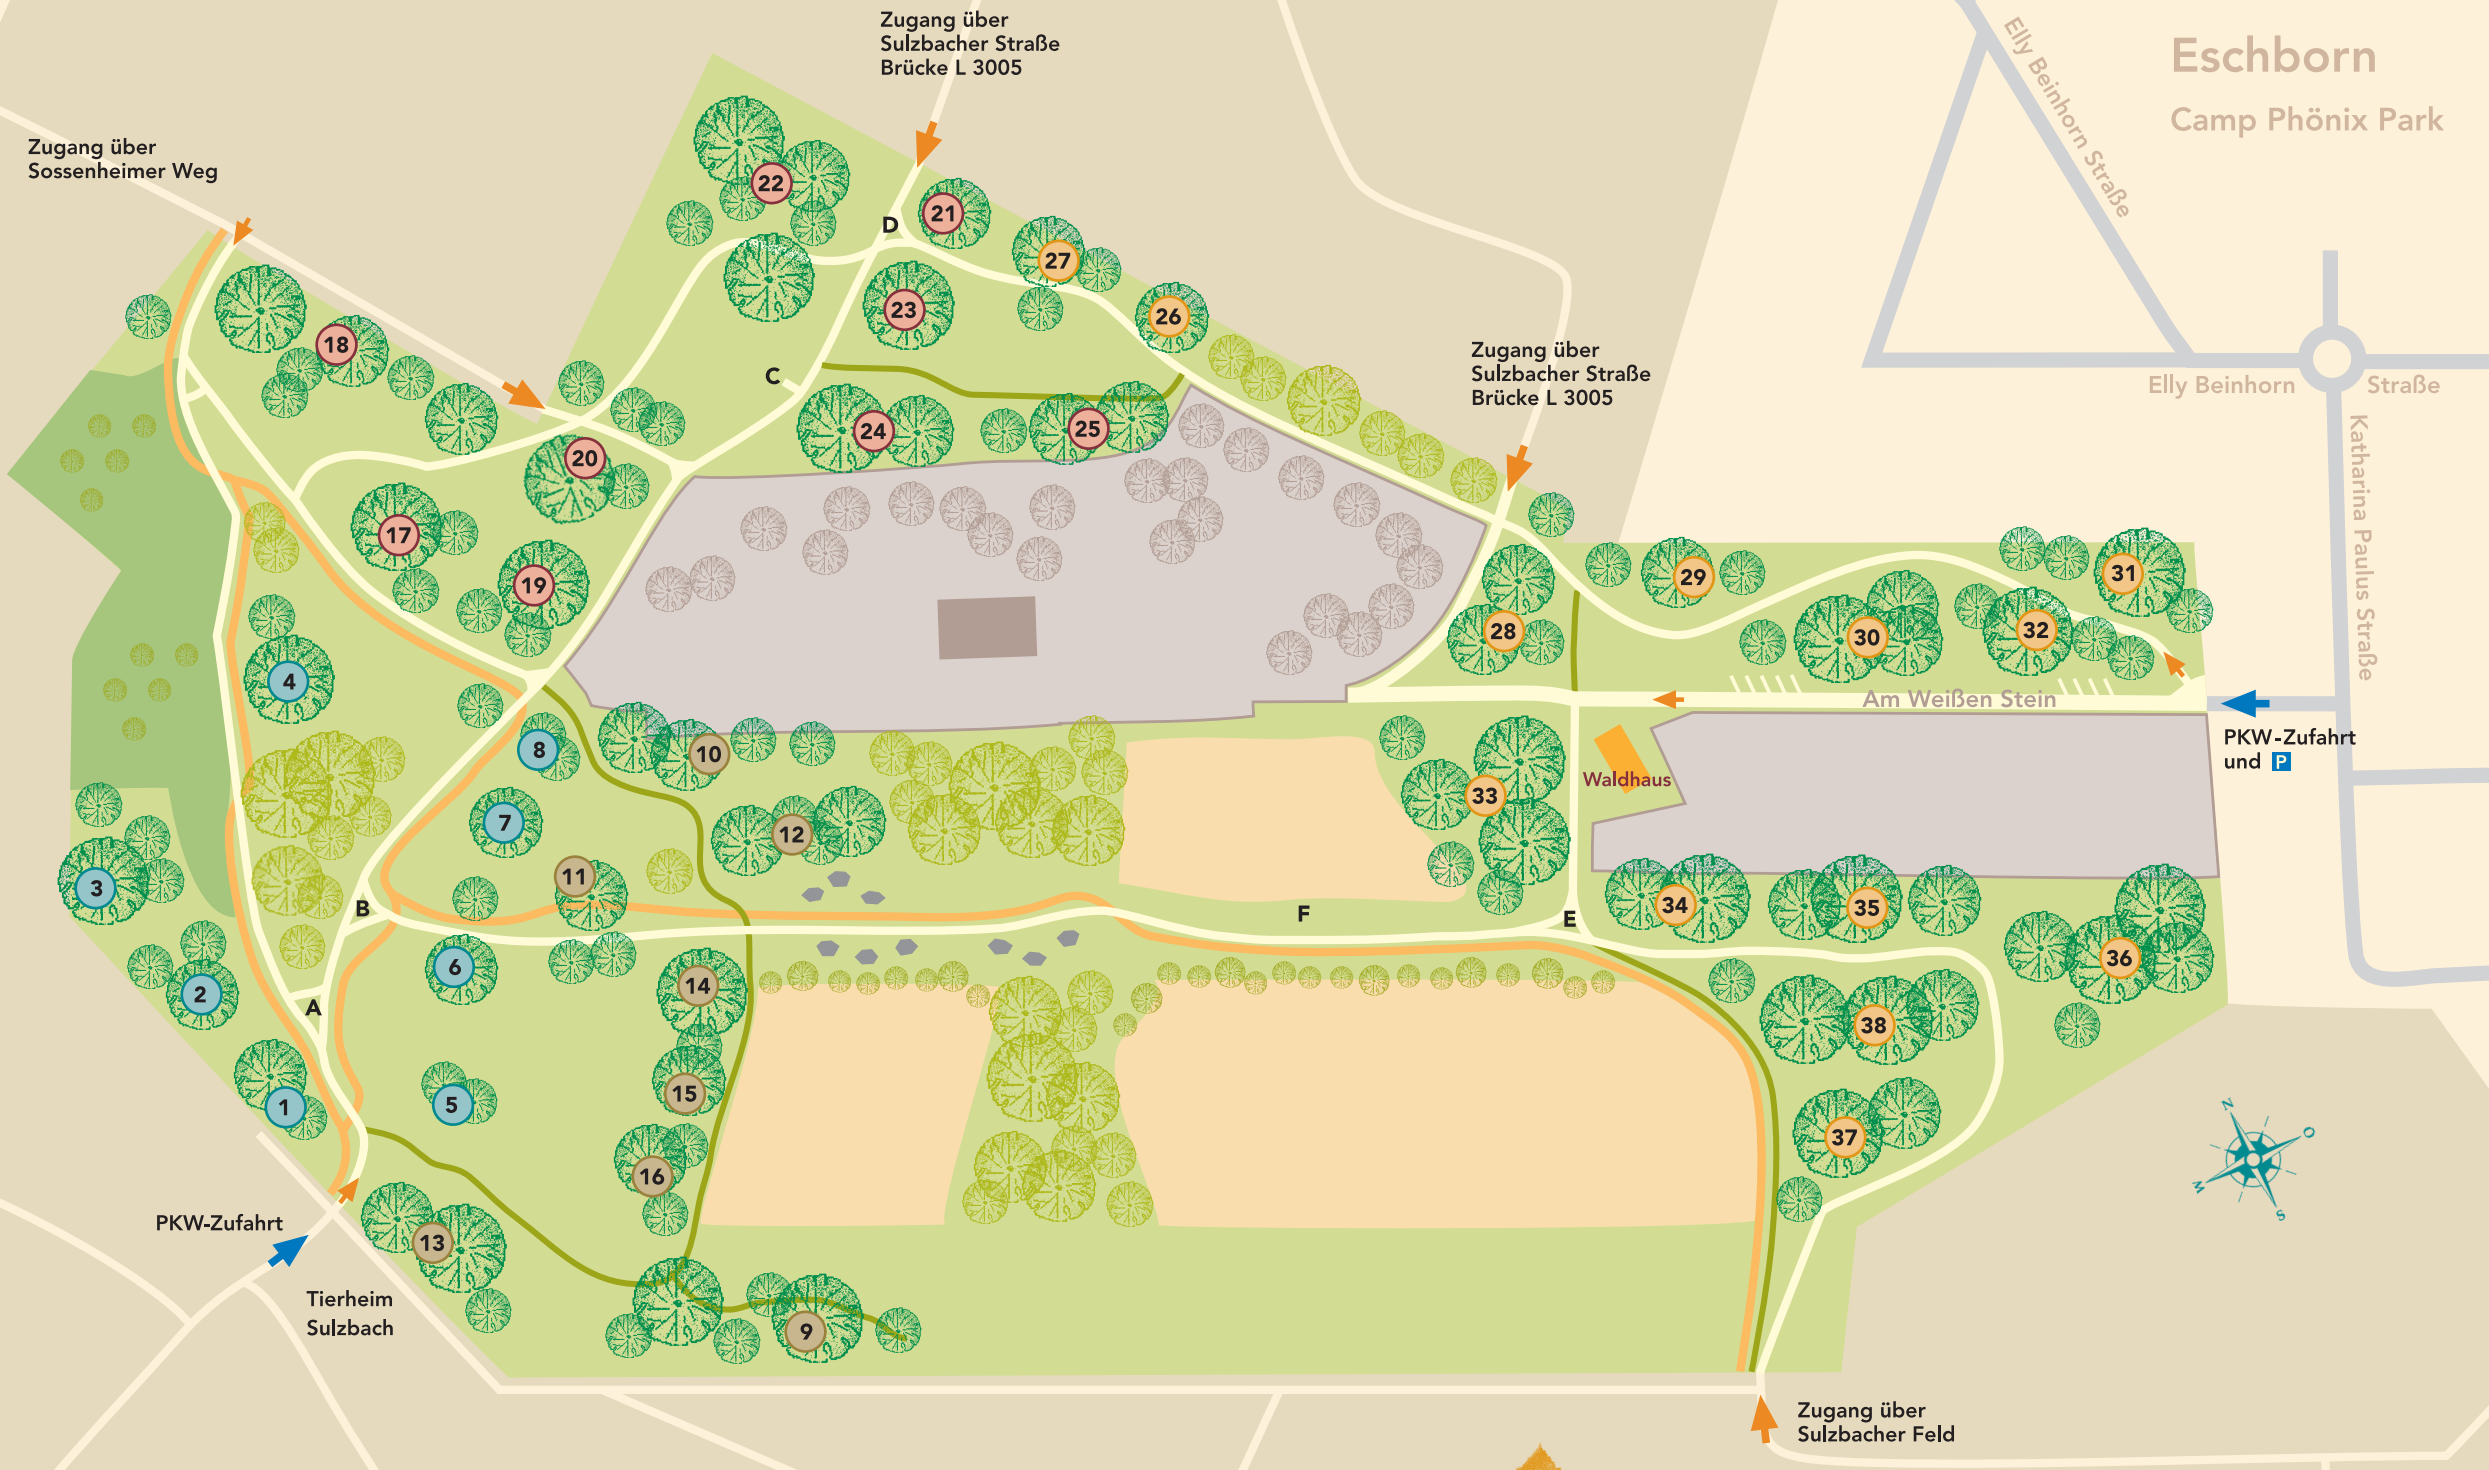

Schwalbach

L 3005

Eschborn
Camp Phönix Park

Arboretum Main-Taunus

-  Eingang
-  PKW-Zufahrt
-  Spazier- und Wanderweg
-  Pfad, nicht befestigt
-  Reitweg
-  Waldgesellschaft
-  Einheimisches Gehölz, Sukzessionsfläche
-  Wildobstbaum oder Strauch
- A** Einzelbaum
-  Geologische Sammlung
-  Streuobstwiese
-  Ackerland
-  Wiesen und Weiden
-  Ehemaliges Hangargelände bzw. Schulgelände, nicht zugänglich

- Östliches Nordamerika**
9. Eichen- Tulpenbaumwälder
 10. Buchen- Zuckerahornwälder
 11. Eichen- Hickorywälder
 12. Ulmen- Silberahornwälder
 13. Auen- und Sumpfwälder
 14. Kiefern- Mischwälder
 15. Weymouthskiefern- Mischwälder
 16. Boreale Fichten- Tannenwälder

- Europa, Kaukasus und Kleinasien**
26. Südeuropa
 27. Kaukasus, Kleinasien
 28. Eichen- Hainbuchen- Mischwälder
 29. Edel- Kastanien, Castaneum
 30. Tannen- Buchenwälder
 31. Tieflagen- Buchenwälder
 32. Atlantische Eichen- Eschenwälder
 33. Ahorn- Lindenwälder
 34. Ahorn- Eschenwälder
 35. Auenwälder
 36. Kiefern- Eichenwälder
 37. Eichen- Elsbeeren- Mischwälder
 38. Osteuropäische Nadelwälder

- Einzelbäume**
- A Küsten- Mammutbaum
 - B Magnolien
 - C Roßkastanie (Friedensbaum)
 - D Ginkgo
 - E Säulenhainbuche
 - F Anden-Tannen